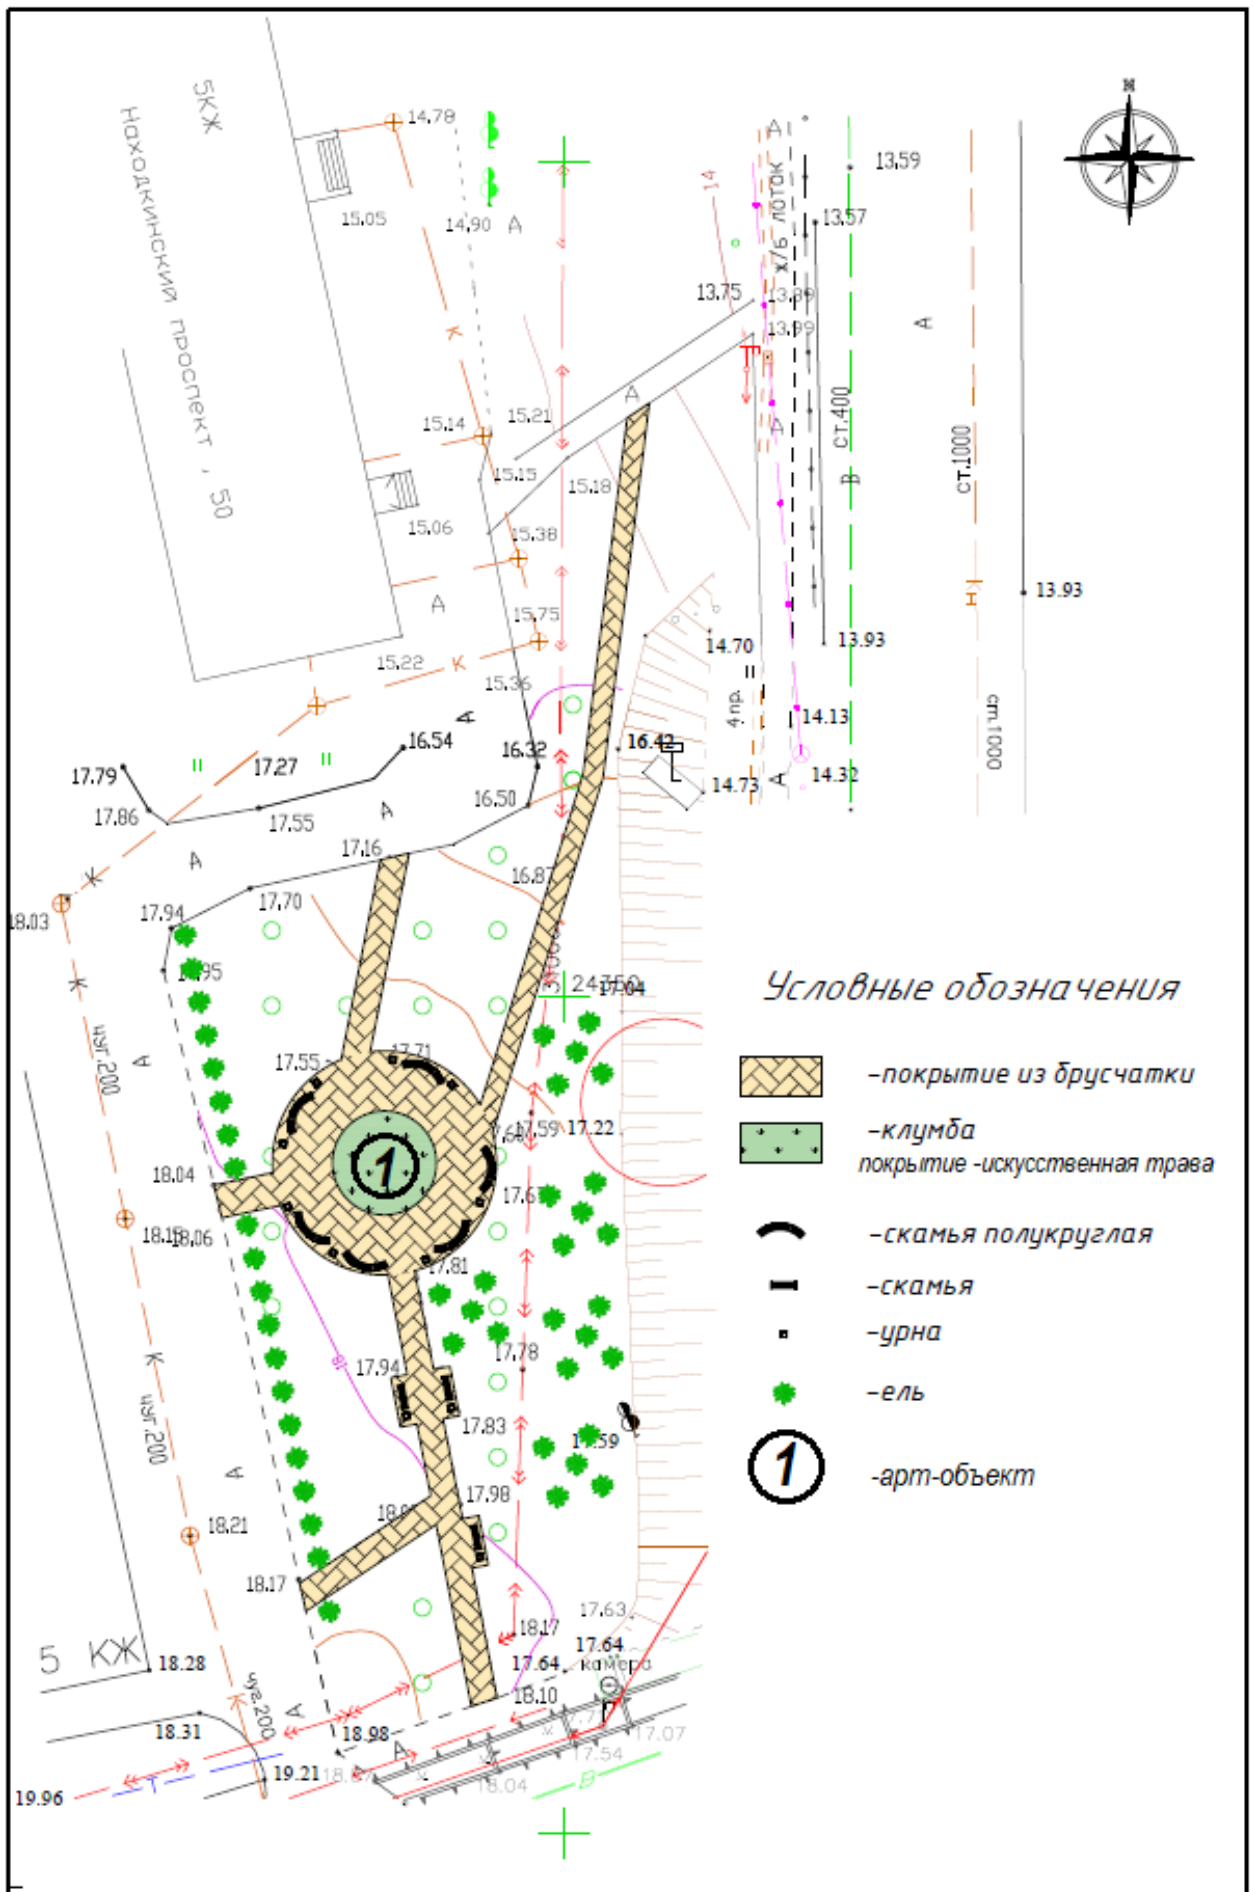

Условные обозначения

- -покрытие из брусчатки
- -клумба
- покрытие -искусственная трава
- -скамья полукруглая
- -скамья
- -урна
- -ель
- 1 -арт-объект